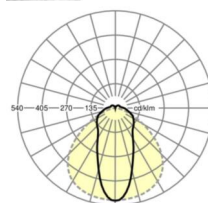

параметры

номер заказа	19155004015
код EAN	4020863414208
номер таможенного тарифа	94051190
Знак прохождения контроля	IP 20, класс защиты I, ENEC10 VDE, F, HACCP DIN10500/Food/IFS-пригодность для применения/BRC, Indoor, CE
Степень ударопрочности IK	IK03 (10°C bis 40°C)
Температура окружения	ta 10°C в 40°C
Гарантийный срок	5 лет
Государственные программы поддержки	BEG - государственные субсидии для энергосберегающих зданий (действительна только для Германии)

электротехника

Балласт	Электронный драйвер (1 штука)
Мощность системы	27W
сетевое напряжение	230V/50Hz
автоматический предохранитель (пусковой ток)	15 штук/B10, 25 штук/B16, 24 штук/C10, 38 штук/C16
класс энергосбережения/Источник света	B

Оптика

Оснастка	LED, цветопередача/оттенок света CRI ≥ 80 / 4000K
Допуск для координаты цветности (MacAdam)	3SDCM
Фотобиологическая безопасность (светильник)	RG1
Номинальный световой поток	5204lm
Срок службы LED	50000h L80/B10 (Tq 40°C)
светоотдача светильников	191lm/W
Угол излучения	45° (C0) / 100° (C90)
UGR поп./вдоль	22.5 / 22.5

DEEP-LINK

<https://www.regiolux.de/ru/article/19155004015>